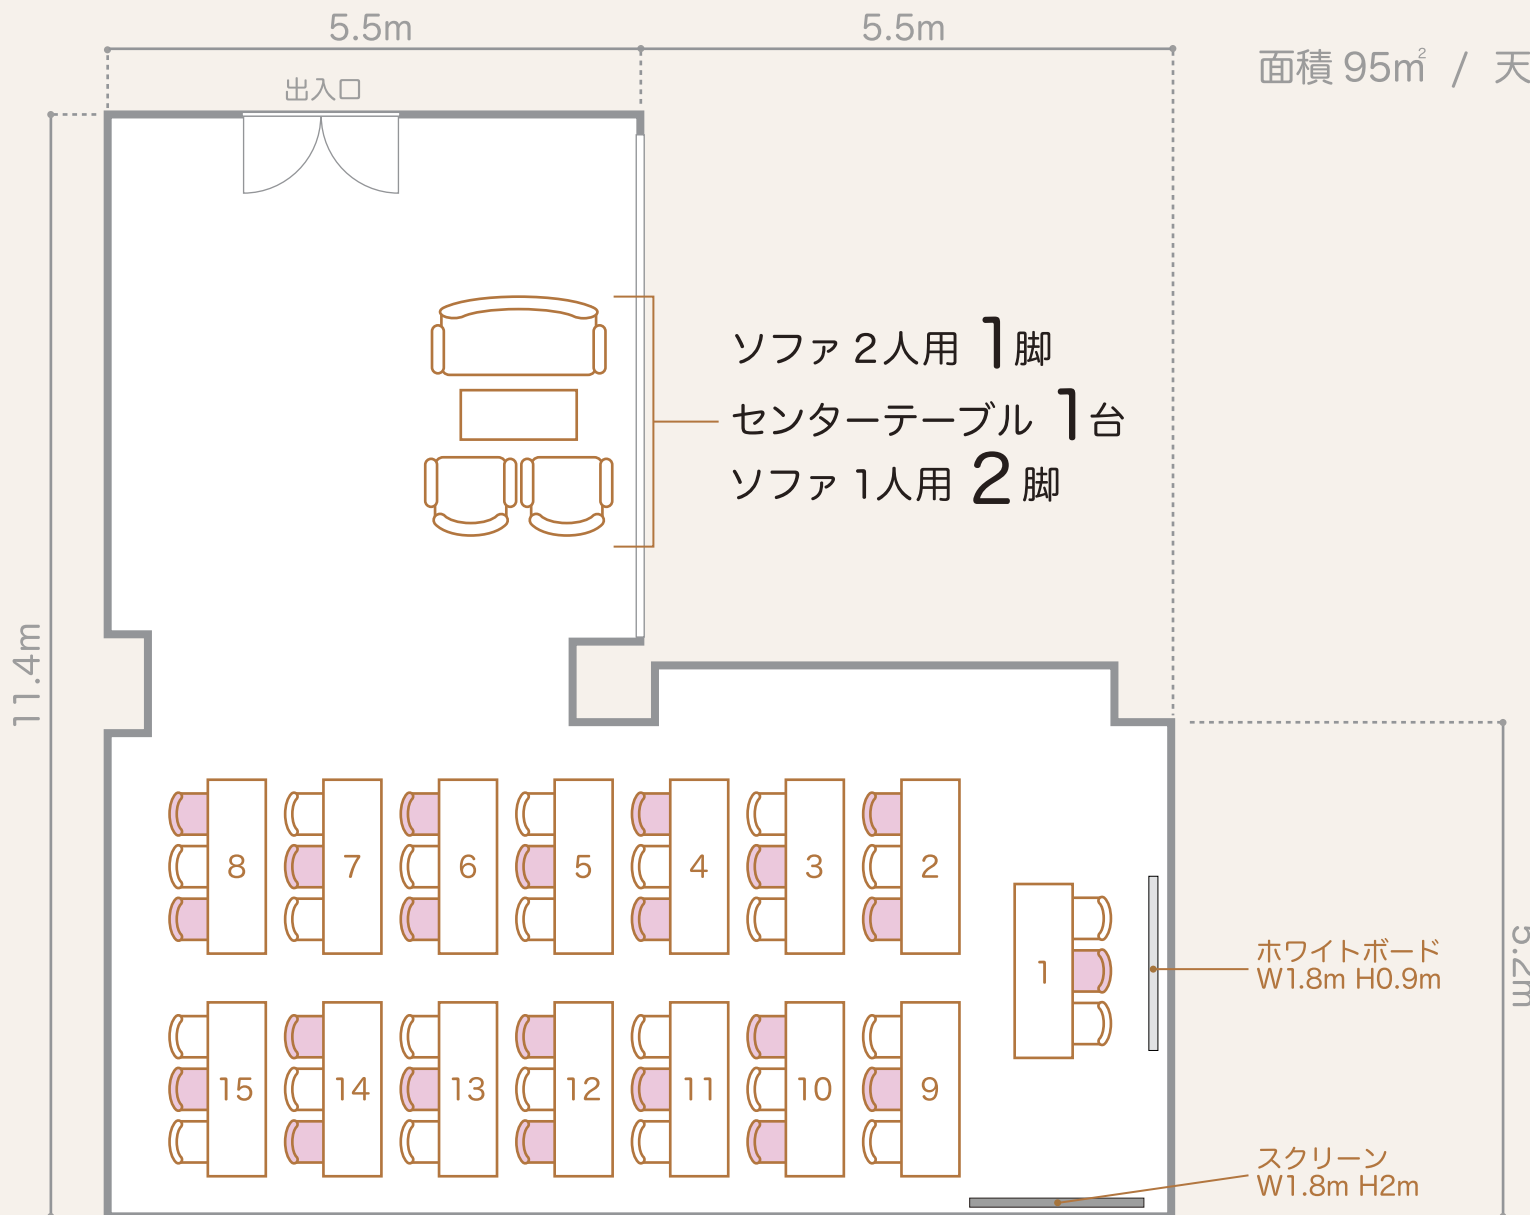

研修室

《ご利用上の注意》

新型コロナウイルス感染症の感染予防のため、マスク着用のうえ、ピンク色の座席間隔を目安に十分な座席の間隔を確保してください。

会議用テーブル **15** 台

椅子 **45** 脚

(テーブル1台につき椅子3脚)

面積 95㎡ / 天井高 2.7m