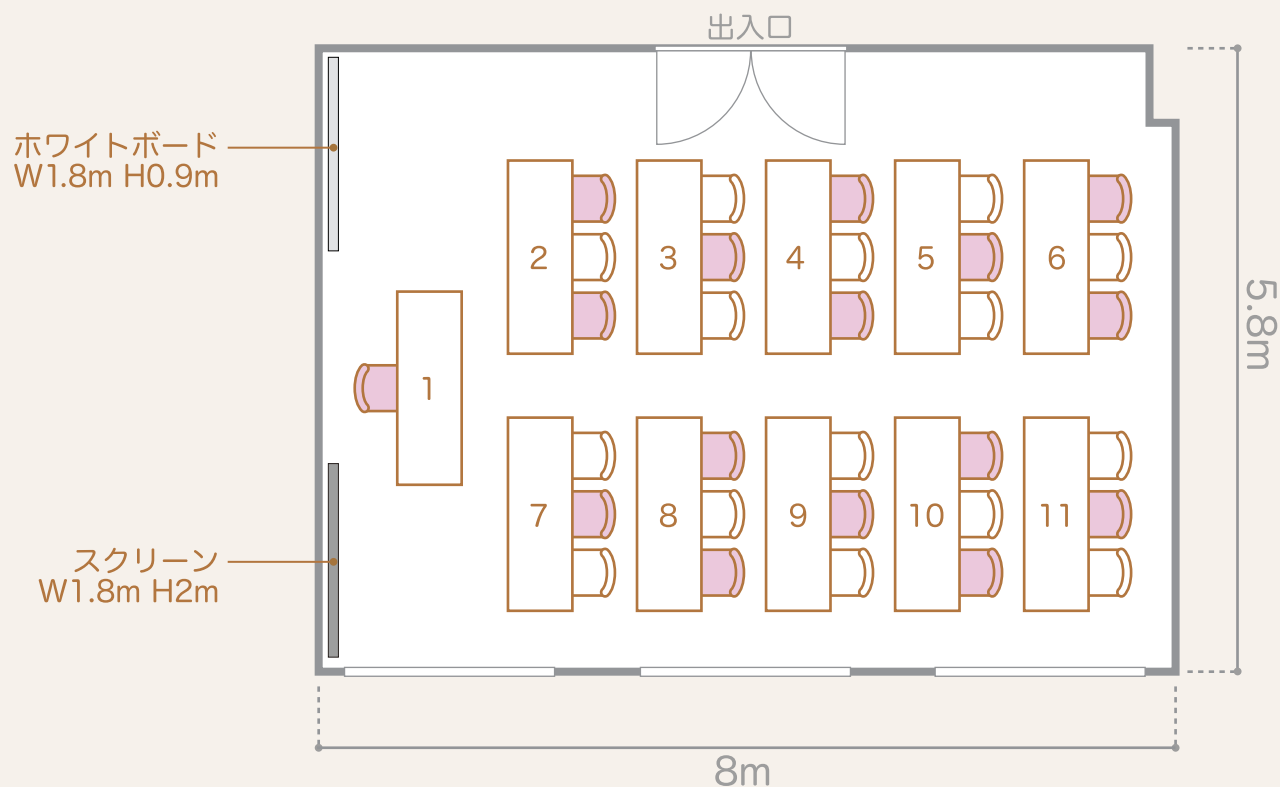

第3会議室

《ご利用上の注意》

新型コロナウイルス感染症の感染予防のため、マスク着用のうえ、ピンク色の座席間隔を目安に十分な座席の間隔を確保してください。

会議用テーブル 11台
椅子 30脚
(テーブル1台につき椅子3脚)
司会者用椅子 1脚

面積 48m² / 天井高 2.7m