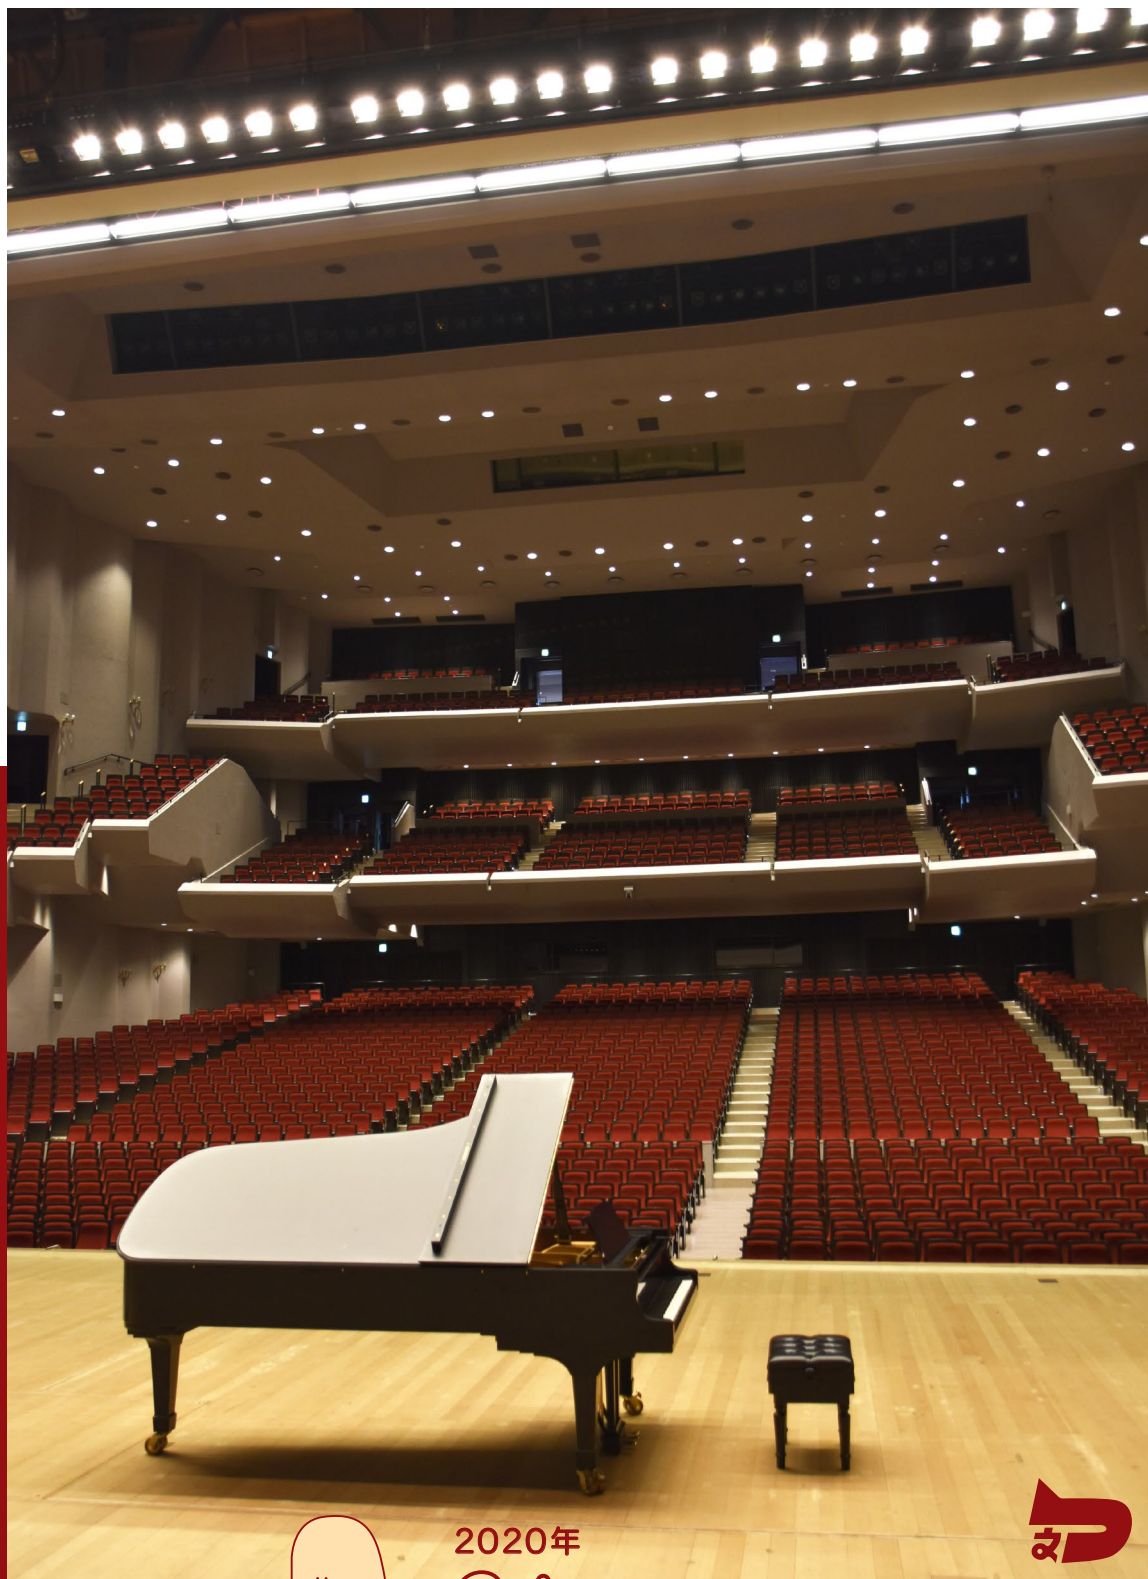

# グランドピアノ開放DAY!!

宇都宮市文化会館の大ホールと、  
プロも使用する一流メーカーのフルコンサートグランドピアノをひとりじめ!

〔主催〕公益財団法人うつのみや文化創造財団

〔共催〕宇都宮市教育委員会文化課

新型コロナウイルス感染症の影響により、練習などの機会が減ってしまった市民の皆様は

《宇都宮市文化会館・大ホール》と《グランドピアノ》を無料開放し、文化芸術活動を支援します!

2020年  
第2回 9/22 火・祝 開催