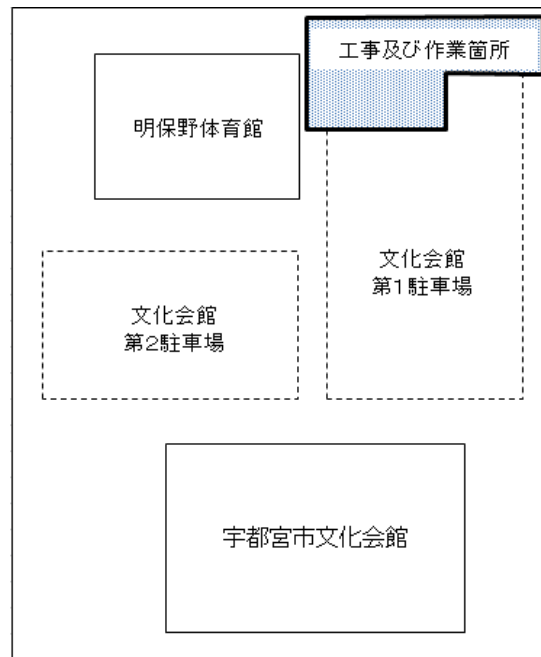

宇都宮市文化会館第1駐車場のご利用案内

宇都宮市文化会館の第1駐車場北側（下記地図）におきましては、平成30年1月17日（土）から宇都宮市消防団第2分団詰所の建設工事を行っております。工事期間中は作業スペースの確保や利用者の安全対策のため、駐車場の一部がご利用になれませんので、文化会館をご利用の皆様には大変ご迷惑をお掛けいたしますが、ご理解とご協力をお願いいたします。

▽工事期間

- ・平成30年11月17日～平成31年3月8日（予定）